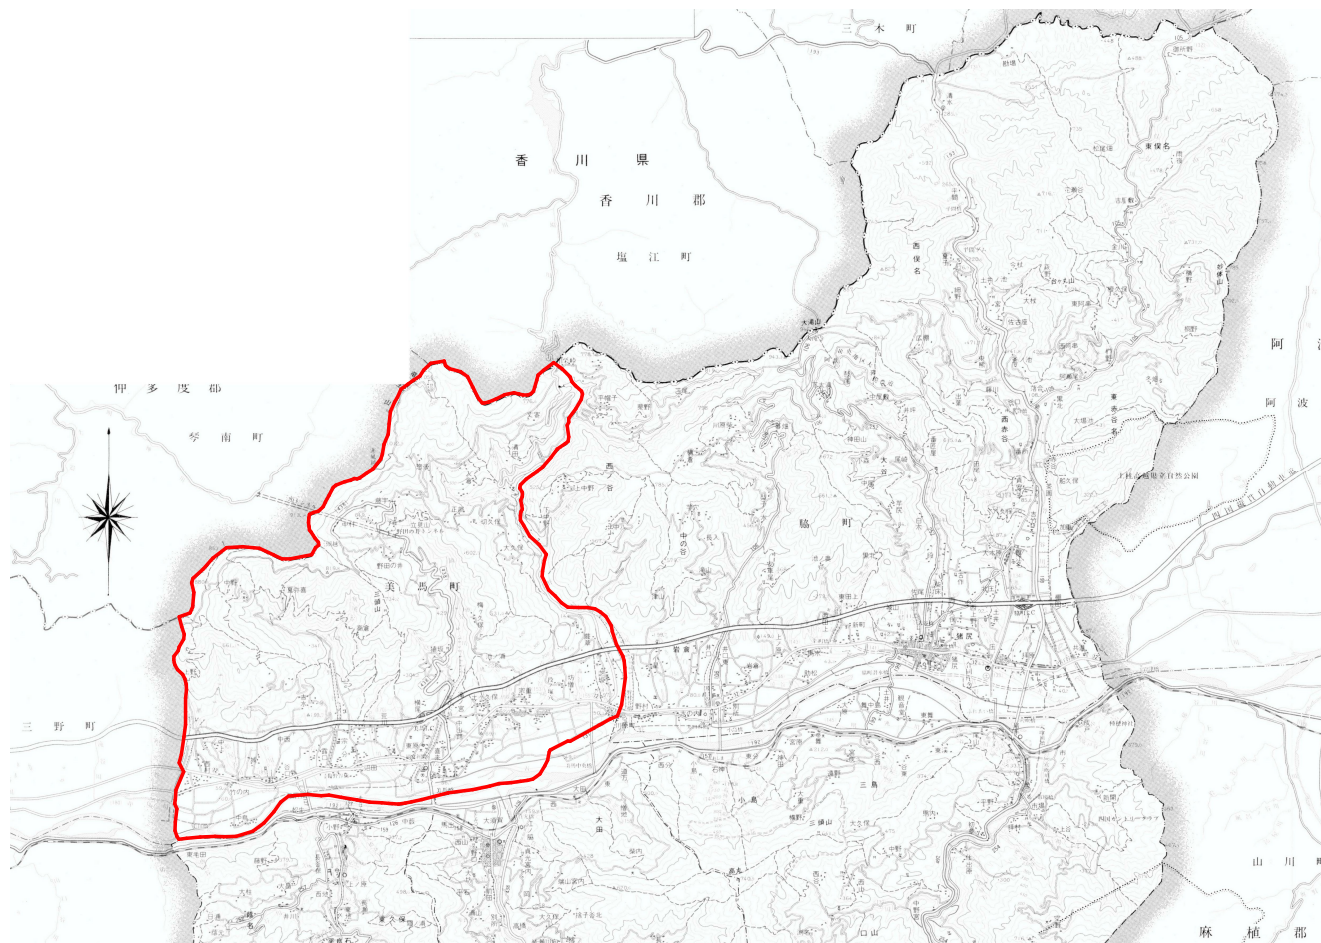

## 位置図

業務名	R8馬士 国道438号他 美・美馬狙坂他 舗装修繕工事（維持）		
路線名等	一般国道438号他		
業務箇所	美馬市美馬町狙坂他		
図名	位置図		
縮尺	—	図面番号	1 / 1
会社名			
事業者名	美馬県土整備事務所		